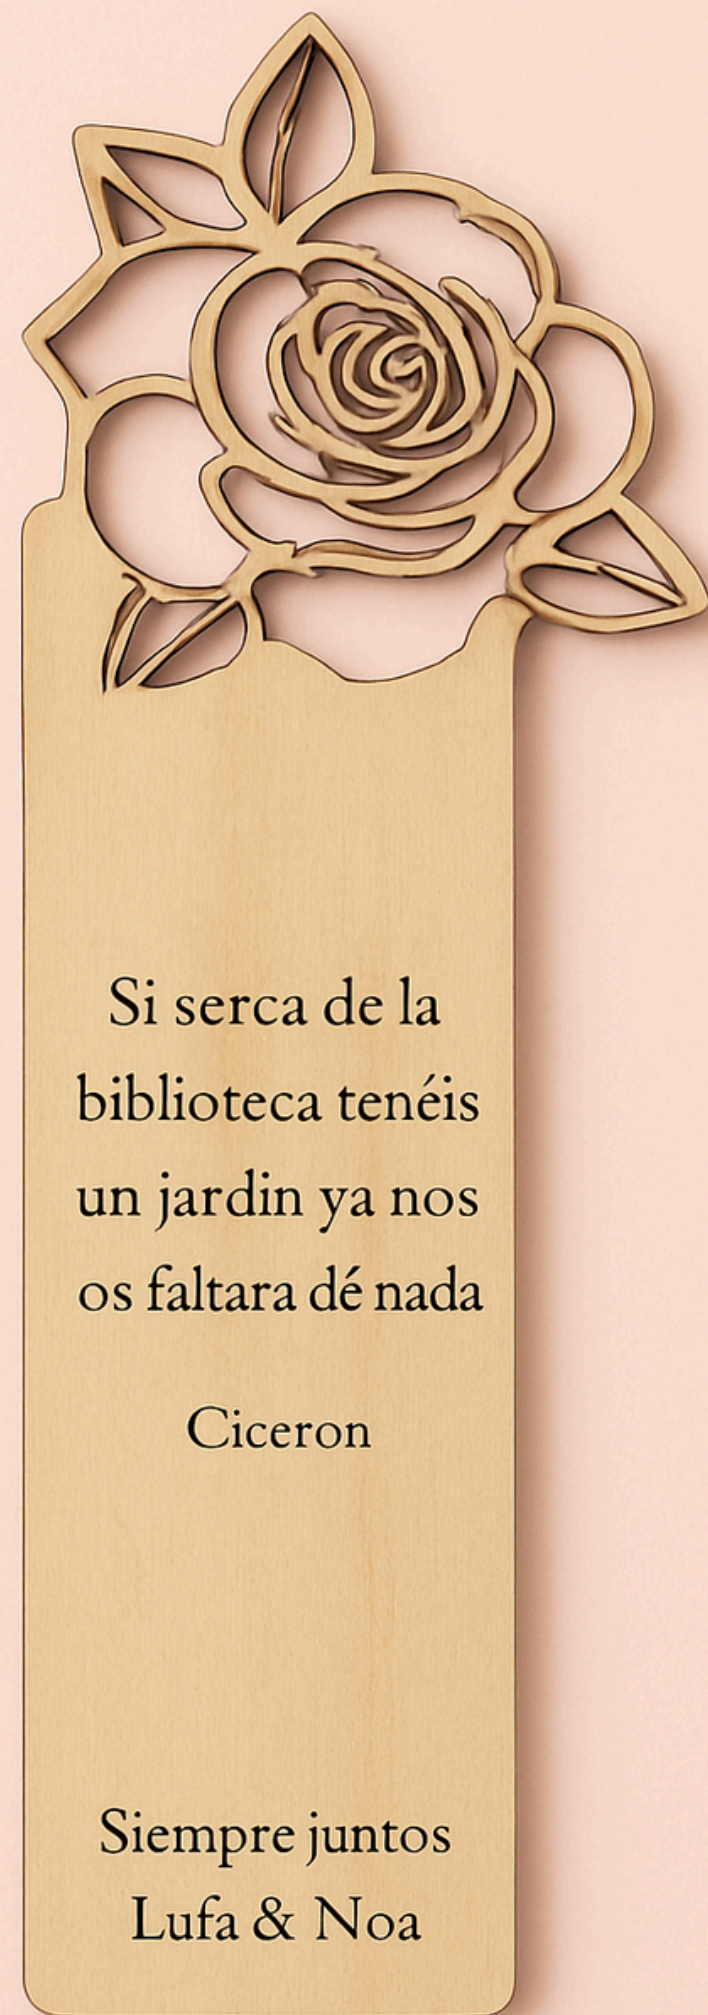

## **PUNTO DE LIBRO en papel plantable**

Impreso a color 1 o 2 caras sobre papel con semillas.

Medidas 14,5 x 5,2 cm.

Pedido mínimo 25 unidades.

Fabricación nacional.

Impresión a 1 cara

25 un = 2,85 €

100 un = 0,87 €

## **PUNTO DE LIBRO de madera**

Madera de haya troquelada con forma de rosa e impresa a color 1 cara  
Medidas 200 x 60 x 1 mm.

Pedido mínimo 10 unidades.  
Fabricación local.

10 un = 7,20 €

50 un = 4,95 €